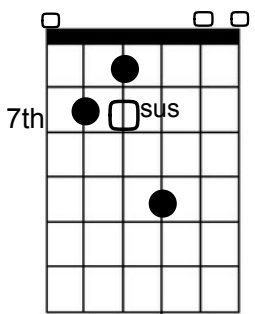

□ = Open String    × = Mute String

□ = Optional    T = Thumb    ●● = Bar

*Cam Smith*